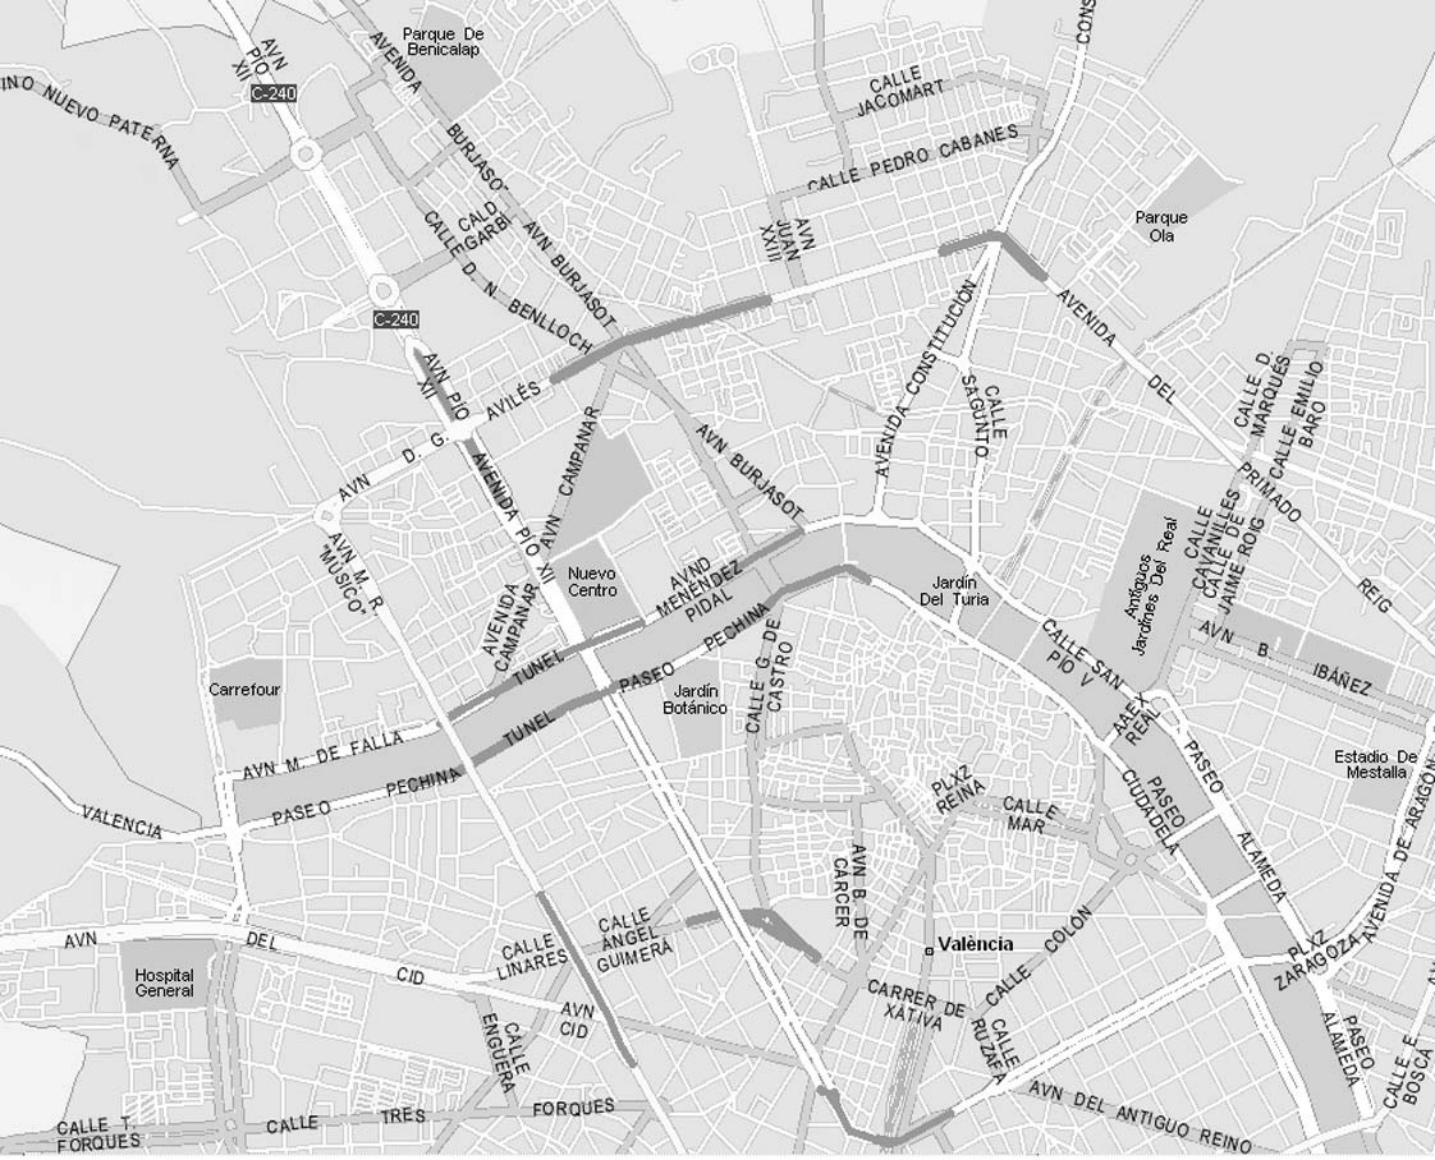

LUIS VIVES  
BADIA ISABELLA CATOLICA  
Moncada

AVN DEL SEMINARIO

SAN ROQUE

Alfara Del Patriara

Valencia Norte

Vinalesa

Rocafort

Godella

N-340

CAMINO BENICARLÓ A MONCADA

Bonrepòs i Mirambell, Almàssera

Bujassot

Tavernes Blanques

Parque De Benicalap

AVN Pío XII  
C-240

AVENIDA BURJASOT

CALLE JACOMART

CALLE PEDRO CABANES

CONSTITUCIÓN

AVENIDA NUEVO PATERNA

Parque

C-240

C-240

Carrefour

Nuevo Centro

Jardín Del Turia

Jardín Botánico

Hospital General

Valencia

Estadio De Mestalla

Parque Ola

Antiguos Jardines Del Real